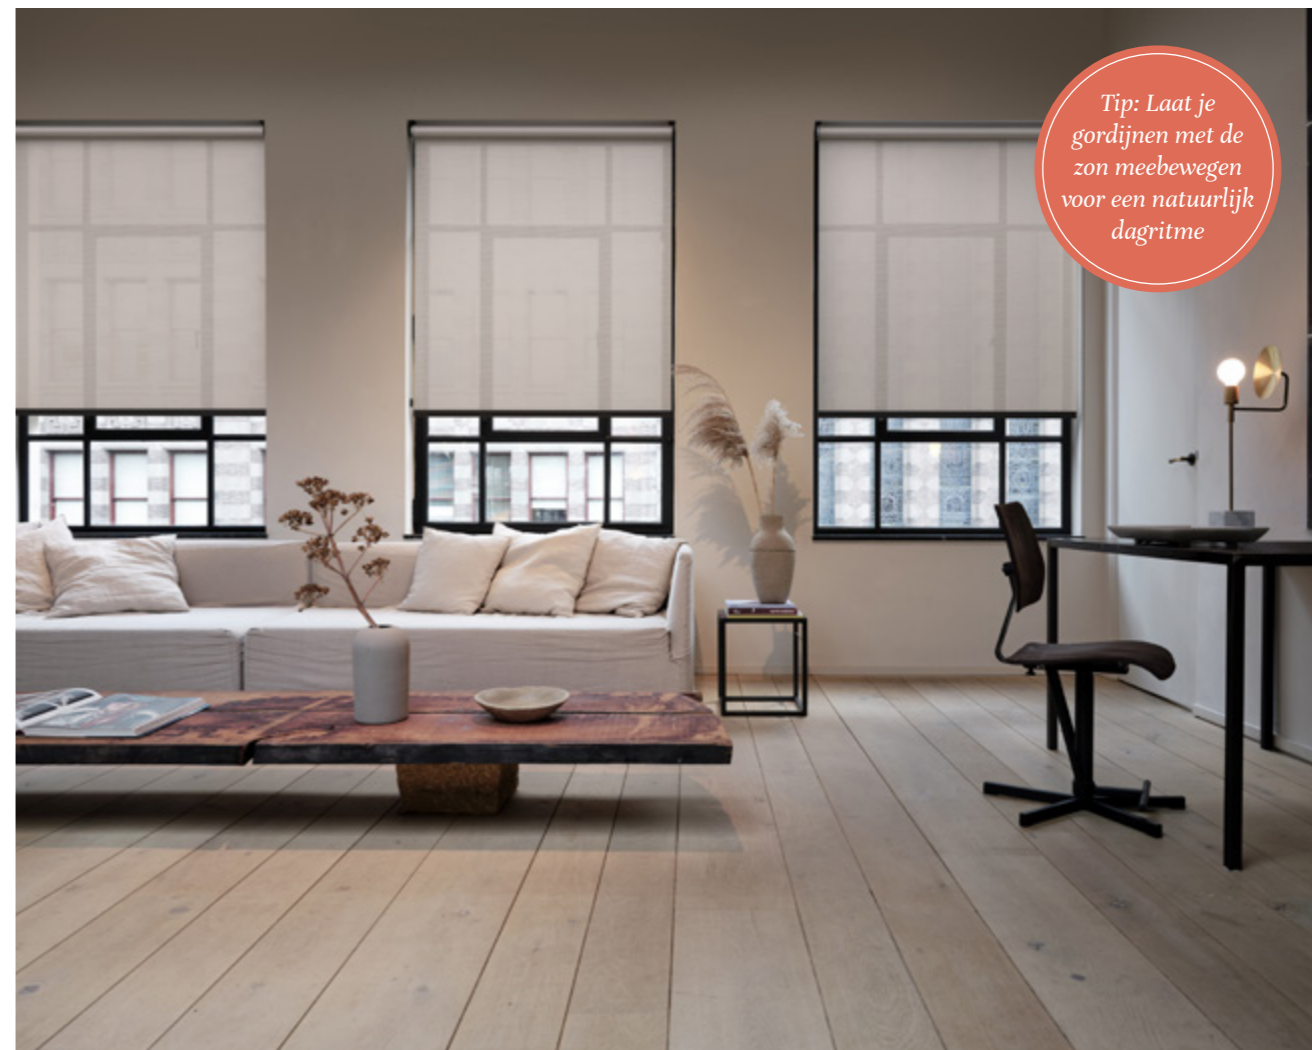

Smart home, een huis dat met je meebeweegt

Een huis van nu is niet compleet zonder **smart home-oplossingen**. Met elektrische bediening van je raamdecoratie zoals MotionBlinds, Luxaflex® PowerView® of Sunmaster Solar met Somfy-technologie wordt wonen comfortabeler dan ooit. Gordijnen en jaloezieën bewegen met je dag mee: ze openen bij het eerste ochtendlicht en sluiten automatisch als de zon te fel schijnt of wanneer je privacy wilt.

Naast gemak en sfeer bieden smart home-systemen ook voordelen die je elke dag merkt. Ze helpen energie te besparen door beter te **isoleren**, houden je woning koeler in de zomer en warmer in de winter, en zijn **veilig en kindvriendelijk** doordat je geen koorden meer nodig hebt. Alles werkt draadloos en past naadloos in jouw interieur, voor een huis dat net zo slim als stijlvol is.

SLIMME RAAMDECORATIE, EENVOUDIG EN SNEL

Raamdecoratie aangedreven door Motionblinds is een super eenvoudige, snelle en slimme oplossing voor raamdecoratie.

Download de app, scan de QR-code en je kunt binnen een minuut de raamdecoratie bedienen vanuit huis en ook drie timers instellen.

Eenvoudig op te laden via USB-C